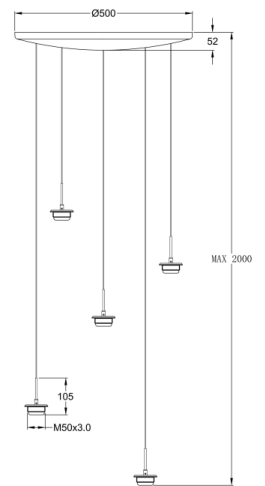

Kit Luci LED 8W

Zubehör zum modularen System KITLUCI LED: LED-Pendel 8W 5flg. CCT+3-Stufendimmer mit Memory Funktion, schwarzes Kabel

| | |
|------------------------------|---|
| Artikelnummer | 3804-49-101 |
| Typ | Halterung rund 5 Flammig |
| Designer | S.T. Fabas Luce |
| EAN | 8019282554837 |
| Zolltarif | 94059900 |
| Farbe | Schwarz |
| Material | Metall |
| IP | IP20 |
| Isolierklasse |  |
| Artikelmaße | Max 2000mm Ø500mm - 3.2kg |
| Verpackungsmaße | 520x515x140mm - 4kg |
| | Bestückung 1 |
| Bestückung | LED 35W Eingebaut |
| Lumen der Lichtquelle | 3750 lm |
| Farbtemperatur | CCT (2700K 3000K 4000K) |
| Energieklasse |  |
| | Elektrische Spezifikationen 1 |
| Eingangsspannung | 230 Vac 50Hz |
| Steuerungssystem | Steps dimmable |