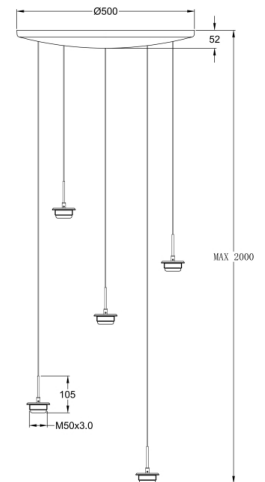

## Kit Luci LED 8W

Zubehör zum modularen System KITLUCI LED: LED-Pendel 8W 5flg. CCT+3-Stufendimmer mit Memory Funktion - transparentes Kabel

<b>Artikelnummer</b>	<b>3804-49-102</b>
<b>Typ</b>	Halterung rund 5 Flammig
<b>Designer</b>	S.T. Fabas Luce
<b>EAN</b>	8019282554844
<b>Zolltarif</b>	94059900
<b>Farbe</b>	Weiß
<b>Material</b>	Metall
<b>IP</b>	IP20
<b>Isolierklasse</b>	
<b>Artikelmaße</b>	Max 2000mm Ø500mm - 3.2kg
<b>Verpackungsmaße</b>	520x515x140mm - 4kg
	<b>Bestückung 1</b>
<b>Bestückung</b>	LED 35W Eingebaut
<b>Lumen der Lichtquelle</b>	3750 lm
<b>Farbtemperatur</b>	CCT (2700K 3000K 4000K)
<b>Energieklasse</b>	
	<b>Elektrische Spezifikationen 1</b>
<b>Eingangsspannung</b>	230 Vac 50Hz
<b>Steuerungssystem</b>	In Stufen dimmbar