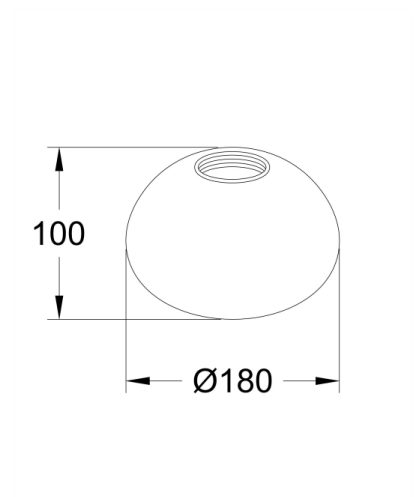

Kit Luci Glas Pendelleuchte 8W

Zubehör zum modularen System KIT LUCI LED

| | |
|------------------------|-----------------------|
| Artikelnummer | 3804-52-241 |
| Typ | Glasdiffusor |
| Designer | S.T. Fabas Luce |
| EAN | 8019282555568 |
| Zolltarif | 94059190 |
| Farbe | Transparent |
| Material | Borsilicatglas |
| Artikelmaße | 110mm Ø180mm - 0.2kg |
| Verpackungsmaße | 210x210x135mm - 0.4kg |