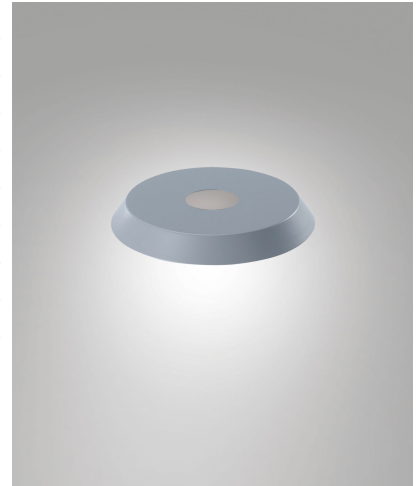

Kit Luci Metall 8W

Zubehör zum modularen System KIT LUCI LED

Artikelnummer	3804-56-374
Typ	Metalllampenschirm
Designer	S.T. Fabas Luce
EAN	8019282554998
Zolltarif	94059900
Farbe	Aviatikblau
Material	Metall
Artikelmaße	25mm Ø200mm - 0.3kg
Verpackungsmaße	225x225x40mm - 0.4kg