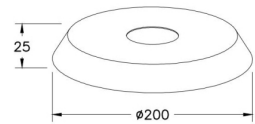

Kit Luci Metall 8W

Zubehör zum modularen System KIT LUCI LED

Artikelnummer	3804-56-374
Typ	Metalllampenschirm
Designer	S.T. Fabas Luce
EAN	8019282554998
Zolltarif	94059900
Farbe	Aviatikblau
Material	Metall
Artikelmaße	25mm Ø200mm - 0.3kg
Verpackungsmaße	225x225x40mm - 0.4kg