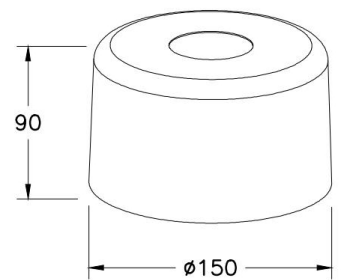

Kit Luci Metall 8W

Zubehör zum modularen System KIT LUCI LED

Artikelnummer	3804-57-102
Typ	Metalllampenschirm
Designer	S.T. Fabas Luce
EAN	8019282555018
Zolltarif	94059900
Farbe	Weiß
Material	Metall
Artikelmaße	90mm Ø150mm - 0.3kg
Verpackungsmaße	165x175x110mm - 0.4kg