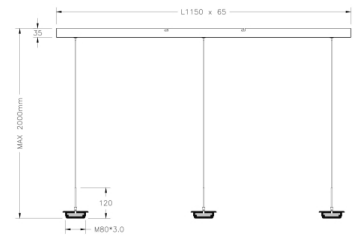

Kit Luci Aufhängung 14W

Zubehör zum modularen System KITLUCI LED: LED-Pendel 14W 3flg. CCT+3-Stufendimmer mit Memory Funktion - transparentes Kabel

Artikelnummer	3805-48-102
Typ	Halterung 3 Flammig
Designer	S.T. Fabas Luce
EAN	8019282554905
Zolltarif	94059900
Farbe	Weiß
Material	Metall
IP	IP20
Isolierklasse	
Artikelmaße	1150x65xMax 2000mm - 2.3kg
Verpackungsmaße	1180x120x180mm - 3kg
	Bestückung 1
Bestückung	LED 42W Eingebaut
Lumen der Lichtquelle	4530 lm
Farbtemperatur	CCT (2700K 3000K 4000K)
Energieklasse	
	Elektrische Spezifikationen 1
Eingangsspannung	230 Vac 50Hz
Steuerungssystem	In Stufen dimmbar