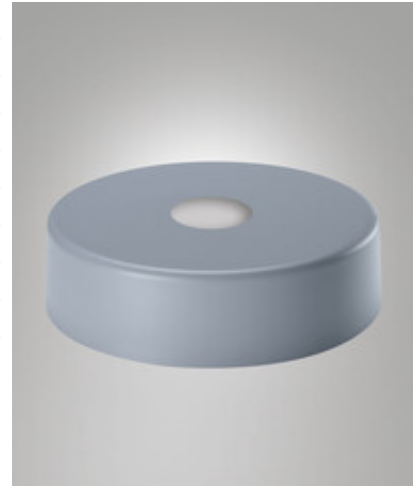

Kit Luci Metall 14W

Zubehör zum modularen System KIT LUCI LED

Artikelnummer	3805-57-374
Typ	Metalllampenschirm
Designer	S.T. Fabas Luce
EAN	8019282555223
Zolltarif	94059900
Farbe	Aviatikblau
Material	Metall
Artikelmaße	100mm Ø350mm - 1kg
Verpackungsmaße	370x375x120mm - 1.5kg