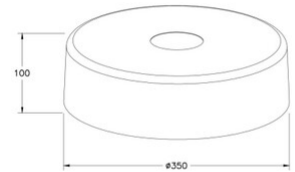

Kit Luci Metall 14W

Zubehör zum modularen System KIT LUCI LED

Artikelnummer	3805-57-374
Typ	Metalllampenschirm
Designer	S.T. Fabas Luce
EAN	8019282555223
Zolltarif	94059900
Farbe	Aviatikblau
Material	Metall
Artikelmaße	100mm Ø350mm - 1kg
Verpackungsmaße	370x375x120mm - 1.5kg