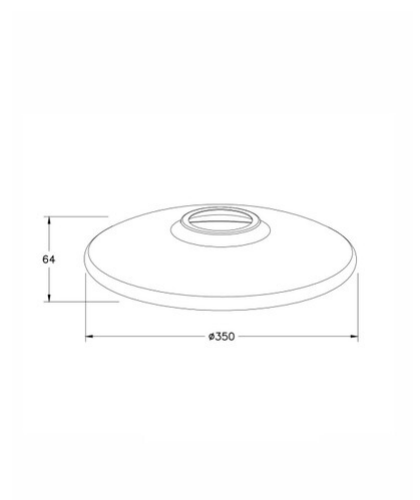

Kit Luci Metall 14W

Zubehör zum modularen System KIT LUCI LED

Artikelnummer	3805-58-375
Typ	Metalllampenschirm
Designer	S.T. Fabas Luce
EAN	8019282555292
Zolltarif	94059900
Farbe	Ziegelrot
Material	Metall
Artikelmaße	63mm Ø350mm - 0.7kg
Verpackungsmaße	370x375x80mm - 1kg