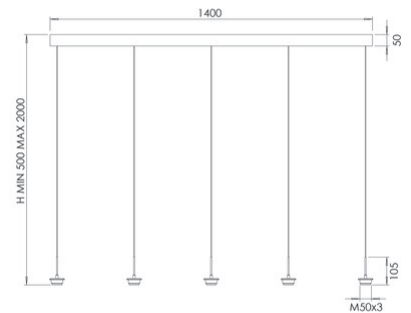

## Kit luci Halterung LED 8W

Zubehör zum modularen System KITLUCI® LED: LED-Pendel 8W 5flg. CCT+3-Stufendimmer, Komfortlift

<b>Artikelnummer</b>	<b>3806-45-101</b>
<b>Typ</b>	Halterung rund 5 Flammig
<b>Designer</b>	S.T. Fabas Luce
<b>EAN</b>	8019282565697
<b>Zolltarif</b>	94051190
<b>Farbe</b>	Schwarz
<b>Material</b>	Metall
<b>IP</b>	IP20
<b>IK</b>	03
<b>Isolierklasse</b>	 CL1
<b>Artikelmaße</b>	1400x60xMax 2000mm - 4.9kg
<b>Verpackungsmaße</b>	1450x200x100mm - 5.65kg
	<b>Bestückung 1</b>
<b>Bestückung</b>	LED 35W Eingebaut
<b>Lumen der Lichtquelle</b>	3750 lm
<b>Lumen des Artikels</b>	2820 lm
<b>Farbtemperatur</b>	CCT (2700K 3000K 4000K)
<b>Energieklasse</b>	
	<b>Elektrische Spezifikationen 1</b>
<b>Eingangsspannung</b>	230V AC 50Hz
<b>Steuerungssystem</b>	In Stufen dimmbar