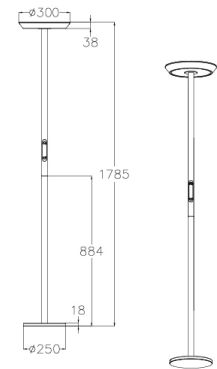

Fizz

Moderner Fluter mit Touch-Bedienfeld für CCT und stufenloser Dimmung, Ober-und Unterlicht getrennt und unabhängig voneinander bedienbar

Artikelnummer	3807-10-102	
Typ	Stehleuchte	
Designer	S.T. Fabas Luce	
EAN	8019282555728	
Zolltarif	94052190	
Farbe	Weiß	
Material	Aluminium und Methacrylat	
IP	IP20	
Isolierklasse		
Artikelmaße	1785mm Ø300mm - 7.7kg	
Verpackungsmaße	960x400x170mm - 10.3kg	
	Bestückung 1	Bestückung 2
Bestückung	LED 50W Eingebaut	LED 10W Eingebaut
Einschalten	Touch dimmer	Touchdimmer
Lumen der Lichtquelle	3300 lm	900 lm
Farbtemperatur	CCT (2700K 3200K 4000K)	CCT (2700K 3200K 4000K)
Energieklasse		
	Elektrische Spezifikationen 1	Elektrische Spezifikationen 2
Eingangsspannung	230 Vac 50Hz	230 Vac 50Hz