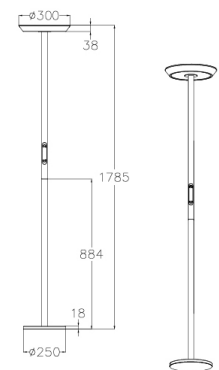

Fizz

Moderner Fluter mit Touch-Bedienfeld für CCT und stufenloser Dimmung, Ober- und Unterlicht getrennt und unabhängig voneinander bedienbar

Artikelnummer	3807-10-282	
Typ	Stehleuchte	
Designer	S.T. Fabas Luce	
EAN	8019282555742	
Zolltarif	94052190	
Farbe	Anthrazit	
Material	Aluminium und Methacrylat	
IP	IP20	
Isolierklasse		
Artikelmaße	1785mm Ø300mm - 7.7kg	
Verpackungsmaße	960x400x170mm - 10.3kg	
	Bestückung 1	Bestückung 2
Bestückung	LED 50W Eingebaut	LED 10W Inklusiv
Einschalten	Touchdimmer	Touchdimmer
Lumen der Lichtquelle	3300 lm	900 lm
Farbtemperatur	CCT (2700K 3200K 4000K)	CCT (2700K 3200K 4000K)
Energieklasse		
	Elektrische Spezifikationen 1	Elektrische Spezifikationen 2
Eingangsspannung	230 Vac 50Hz	230 Vac 50Hz