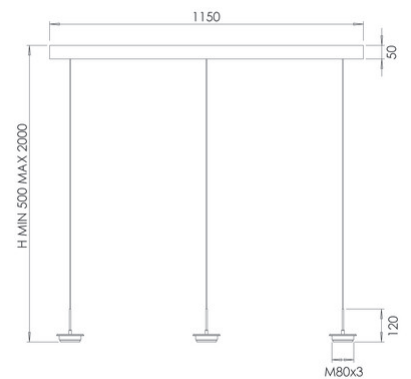

Kit Luci Aufhängung LED 14W

Artikelnummer	3809-43-101
Typ	Halterung rund 3 Löcher
Designer	S.T. Fabas Luce
EAN	8019282565734
Zolltarif	94051190
Farbe	Schwarz
Material	Metall
IP	IP20
IK	03
Isolierklasse	 CL1
Artikelmaße	1150x60xMax 2000mm - 4.122kg
Verpackungsmaße	140x1210x175mm - 4.58kg
	Bestückung 1
Bestückung	LED 42W Eingebaut
Lumen der Lichtquelle	4530 lm
Lumen des Artikels	3400 lm
Farbtemperatur	CCT (2700K 3000K 4000K)
Energieklasse	
	Elektrische Spezifikationen 1
Eingangsspannung	230V AC 50Hz
Steuerungssystem	In Stufen dimmbar