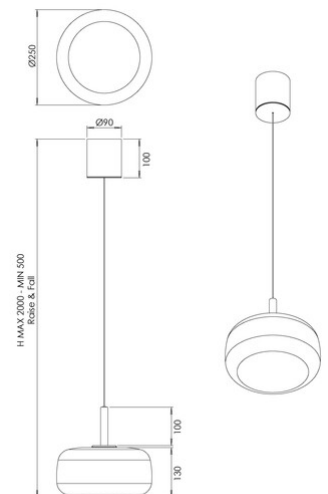

Devero

stylish LED-pendant light with high-quality color-contrast glass and glare-reducing satinized glass base, CCT-light color adjustment and 3-stage dimmer

Artikelnummer	3813-41-378
Typ	Pendelleuchte
Designer	_blank design studio
EAN	8019282561576
Zolltarif	94051150
Farbe	Farbverlauf Cognac
Material	Metall und Borsilicatglas
IP	IP20
IK	03
Isolierklasse	 CL1
Artikelmaße	Max 2000mm Ø250mm - 1.1kg
Verpackungsmaße	315x315x305mm - 2.1kg
	Bestückung 1
Bestückung	LED 8W Eingebaut
Lumen der Lichtquelle	750 lm
Farbtemperatur	CCT (2700K 3000K 4000K)
Energieklasse	
	Elektrische Spezifikationen 1
Eingangsspannung	230V AC 50Hz
Steuerungssystem	In Stufen dimmbar