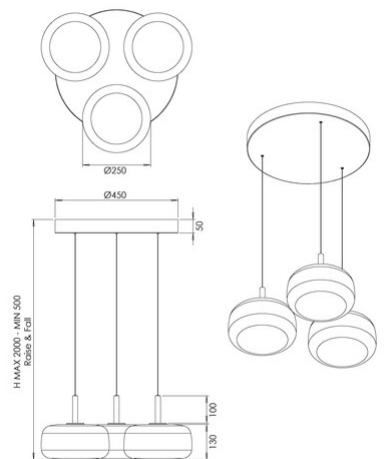

## Devero

Artikelnummer	3813-47-378
Typ	Pendelleuchte
Designer	_blank design studio
EAN	8019282560845
Zolltarif	94051150
Farbe	Farbverlauf Cognac
Material	Metall und Borsilicatglas
IP	IP20
IK	03
Isolierklasse	 CL1
Artikelmaße	Max 2000mm Ø450mm - 4.4kg
Verpackungsmaße	610x610x345mm - 8.4kg
	<b>Bestückung 1</b>
Bestückung	LED 3x 7W Eingebaut
Lumen der Lichtquelle	2550 lm
Farbtemperatur	CCT (2700K 3000K 4000K)
Energieklasse	
	<b>Elektrische Spezifikationen 1</b>
Eingangsspannung	230V AC 50Hz
Steuerungssystem	In Stufen dimmbar