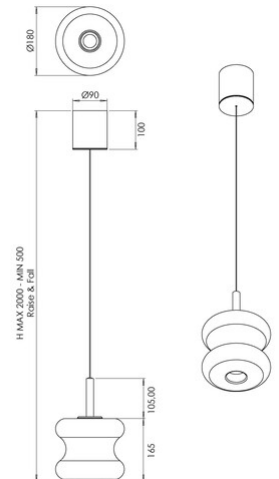

Frua

auffällige LED Zugpendelleuchte aus Borsilicatglas mit gegenläufig geformtem satiniertem Innenglas, CCT und 3-Touchdimmer

Artikelnummer	3814-41-365
Typ	Pendelleuchte
Designer	Thomas Vivian
EAN	8019282561552
Zolltarif	94051150
Farbe	Cognac
Material	Metall und Borsilicatglas
IP	IP20
Isolierklasse	 CL1
Artikelmaße	Max 2000mm Ø180mm - 1.2kg
Verpackungsmaße	250x250x340mm - 2kg
	Bestückung 1
Bestückung	LED 8W Eingebaut
Lumen der Lichtquelle	750 lm
Farbtemperatur	CCT (2700K 3000K 4000K)
Energieklasse	
	Elektrische Spezifikationen 1
Eingangsspannung	230V AC 50Hz
Steuerungssystem	In Stufen dimmbar