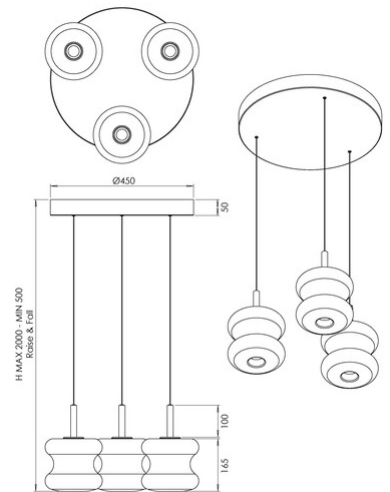

Frua

Artikelnummer	3814-47-365
Typ	Pendelleuchte
Designer	Thomas Vivian
EAN	8019282560746
Zolltarif	94051150
Farbe	Cognac
Material	Metall und Borsilicatglas
IP	IP20
Isolierklasse	 CL1
Artikelmaße	Max 2000mm Ø450mm - 3.7kg
Verpackungsmaße	500x500x380mm - 7.3kg
	Bestückung 1
Bestückung	LED 3x 7W Eingebaut
Lumen der Lichtquelle	2550 lm
Farbtemperatur	CCT (2700K 3000K 4000K)
Energieklasse	
	Elektrische Spezifikationen 1
Eingangsspannung	230V AC 50Hz
Steuerungssystem	In Stufen dimmbar