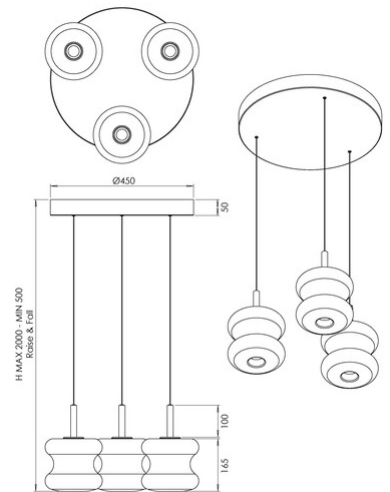

Frua

Artikelnummer	3814-47-377
Typ	Pendelleuchte
Designer	Thomas Vivian
EAN	8019282560753
Zolltarif	94051150
Farbe	Hellgrau transparent
Material	Metall und Borsilicatglas
IP	IP20
Isolierklasse	 CL1
Artikelmaße	Max 2000mm Ø450mm - 6.34kg
Verpackungsmaße	485x485x360mm - 7.5kg
Bestückung 1	
Bestückung	LED 3x 7W Eingebaut
Lumen der Lichtquelle	2550 lm
Farbtemperatur	CCT (2700K 3000K 4000K)
Energieklasse	
Elektrische Spezifikationen 1	
Eingangsspannung	230V AC 50Hz
Steuerungssystem	In Stufen dimmbar