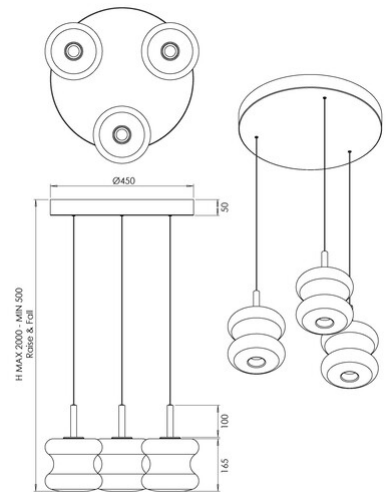

# Frua

Artikelnummer	3814-47-377
Typ	Pendelleuchte
Designer	Thomas Vivian
EAN	8019282560753
Zolltarif	94051150
Farbe	Hellgrau transparent
Material	Metall und Borsilicatglas
IP	IP20
Isolierklasse	 CL1
Artikelmaße	Max 2000mm Ø450mm - 6.34kg
Verpackungsmaße	485x485x360mm - 7.5kg
<b>Bestückung 1</b>	
Bestückung	LED 3x 7W Eingebaut
Lumen der Lichtquelle	2550 lm
Farbtemperatur	CCT (2700K 3000K 4000K)
Energieklasse	
<b>Elektrische Spezifikationen 1</b>	
Eingangsspannung	230V AC 50Hz
Steuerungssystem	In Stufen dimmbar