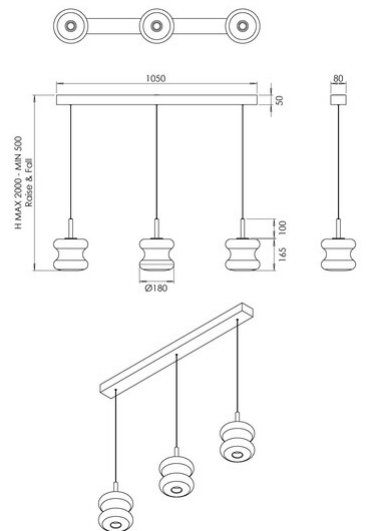

Frua

Artikelnummer	3814-48-365
Typ	Pendelleuchte
Designer	Thomas Vivian
EAN	8019282560760
Zolltarif	94051150
Farbe	Cognac
Material	Metall und Borsilicatglas
IP	IP20
Isolierklasse	 CL1
Artikelmaße	870x60xMax 2000mm Ø180mm - 5.34kg
Verpackungsmaße	235x1095x330mm - 7.02kg
	Bestückung 1
Bestückung	LED 3x 7W Eingebaut
Lumen der Lichtquelle	2550 lm
Farbtemperatur	CCT (2700K 3000K 4000K)
Energieklasse	
	Elektrische Spezifikationen 1
Eingangsspannung	230V AC 50Hz
Steuerungssystem	In Stufen dimmbar