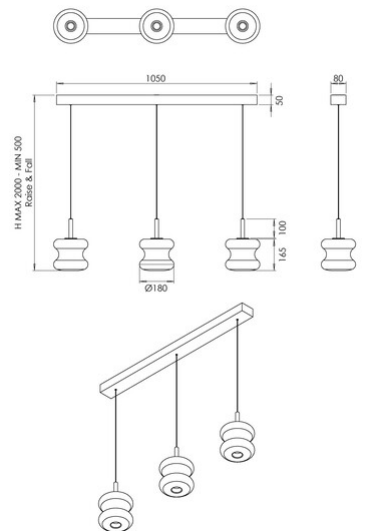

Frua

Artikelnummer	3814-48-377
Typ	Pendelleuchte
Designer	Thomas Vivian
EAN	8019282560777
Zolltarif	94051150
Farbe	Hellgrau transparent
Material	Metall und Borsilicatglas
IP	IP20
Isolierklasse	 CL1
Artikelmaße	870x60xMax 2000mm Ø180mm - 5.34kg
Verpackungsmaße	235x1095x330mm - 7.02kg
	Bestückung 1
Bestückung	LED 3x 7W Eingebaut
Lumen der Lichtquelle	2550 lm
Farbtemperatur	CCT (2700K 3000K 4000K)
Energieklasse	
	Elektrische Spezifikationen 1
Eingangsspannung	230V AC 50Hz
Steuerungssystem	In Stufen dimmbar