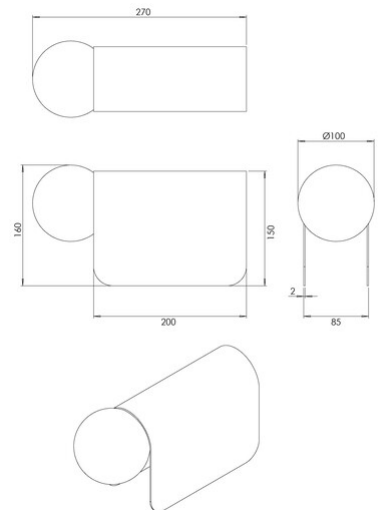

Birba

Artikelnummer	3815-30-355
Typ	Tischleuchte
Designer	Variaforma
EAN	8019282561231
Zolltarif	94052190
Farbe	Sandfarben
Material	Aluminium und geblasenes Glas
IP	IP20
Isolierklasse	 CL2
Artikelmaße	270x90x150mm Ø100mm - 1.3kg
Verpackungsmaße	350x130x175mm - 1.6kg
	Bestückung 1
Bestückung	G9 20W Nicht inklusiv
Einschalten	Mit Schalter
	Elektrische Spezifikationen 1
Eingangsspannung	230V AC 50Hz