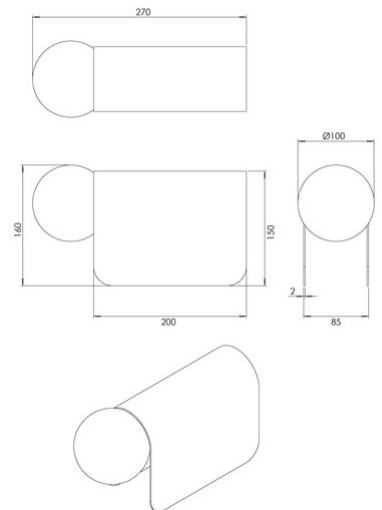

## Birba

<b>Artikelnummer</b>	<b>3815-30-375</b>
<b>Typ</b>	Tischleuchte
<b>Designer</b>	Variaforma
<b>EAN</b>	8019282561866
<b>Zolltarif</b>	94052190
<b>Farbe</b>	Ziegelrot
<b>Material</b>	Aluminium und geblasenes Glas
<b>IP</b>	IP20
<b>Isolierklasse</b>	 CL2
<b>Artikelmaße</b>	270x90x150mm Ø100mm - 1.3kg
<b>Verpackungsmaße</b>	350x130x175mm - 1.6kg
	<b>Bestückung 1</b>
<b>Bestückung</b>	G9 20W Nicht inklusiv
<b>Einschalten</b>	Mit Schalter
	<b>Elektrische Spezifikationen 1</b>
<b>Eingangsspannung</b>	230V AC 50Hz