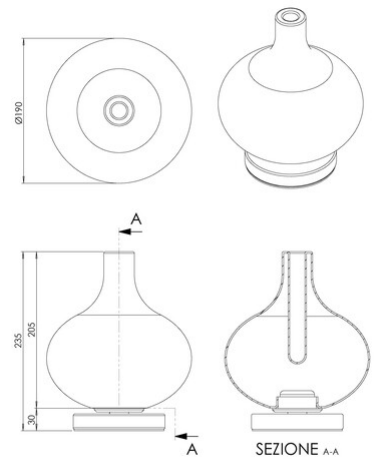

# Crodo

<b>Artikelnummer</b>	<b>3816-30-365</b>
<b>Typ</b>	Tischleuchte
<b>Designer</b>	Fly Design
<b>EAN</b>	8019282561262
<b>Zolltarif</b>	94052150
<b>Farbe</b>	Cognac
<b>Material</b>	Metall und Borsilicatglas
<b>IP</b>	IP20
<b>Isolierklasse</b>	 CL2
<b>Artikelmaße</b>	230mm Ø190mm - 0.6kg
<b>Verpackungsmaße</b>	225x225x330mm - 1.3kg
	<b>Bestückung 1</b>
<b>Bestückung</b>	LED 7W Eingebaut
<b>Einschalten</b>	Touchdimmer
<b>Lumen der Lichtquelle</b>	540 lm
<b>Farbtemperatur</b>	CCT (2700K 3000K 4000K)
<b>Energieklasse</b>	
	<b>Elektrische Spezifikationen 1</b>
<b>Eingangsspannung</b>	230V AC 50Hz