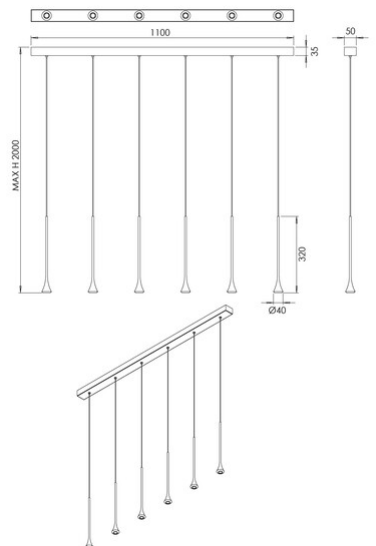

Susa

Artikelnummer	3820-47-209
Typ	Pendelleuchte
Designer	S.T. Fabas Luce
EAN	8019282561989
Zolltarif	94051190
Farbe	Schwarz / Messing satiniert
Material	Metall
IP	IP20
IK	05
Isolierklasse	 CL1
Artikelmaße	50x1100xMax 2000mm Ø40mm - 2.2kg
Verpackungsmaße	1170x275x80mm - 3.4kg
	Bestückung 1
Bestückung	LED 6x 5W Eingebaut
Lumen der Lichtquelle	2790 lm
Farbtemperatur	warmweiss 3000K
Energieklasse	
	Elektrische Spezifikationen 1
Eingangsspannung	230V AC 50Hz
Steuerungssystem	Dimmbar (über Phasenan- und abschnittdimmer)