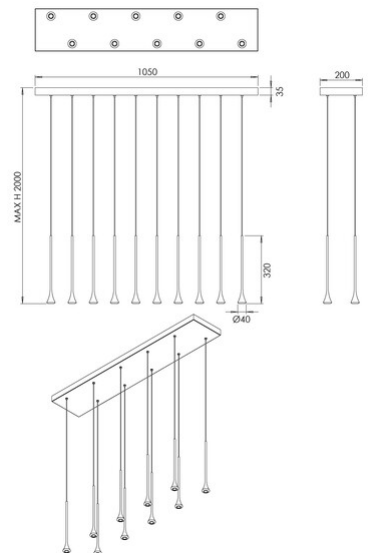

Susa

Artikelnummer	3820-48-101
Typ	Pendelleuchte
Designer	S.T. Fabas Luce
EAN	8019282561996
Zolltarif	94051190
Farbe	Schwarz
Material	Metall
IP	IP20
IK	05
Isolierklasse	 CL1
Artikelmaße	200x1050xMax 2000mm Ø40mm - 4kg
Verpackungsmaße	1120x550x105mm - 6.2kg
	Bestückung 1
Bestückung	LED 10x 5W Eingebaut
Lumen der Lichtquelle	4650 lm
Farbtemperatur	warmweiss 3000K
Energieklasse	
	Elektrische Spezifikationen 1
Eingangsspannung	230V AC 50Hz
Steuerungssystem	Dimmbar (über Phasenan - und abschnittdimmer)