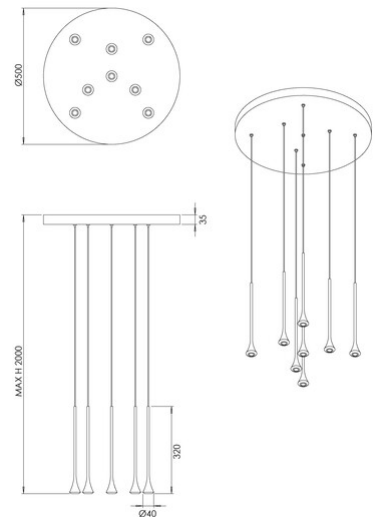

# Susa

Artikelnummer	3820-49-101
Typ	Pendelleuchte
Designer	S.T. Fabas Luce
EAN	8019282562023
Zolltarif	94051190
Farbe	Schwarz
Material	Metall
IP	IP20
IK	05
Isolierklasse	 CL1
Artikelmaße	Max 2000mm Ø500mm - 4.2kg
Verpackungsmaße	570x570x140mm - 5.8kg
	<b>Bestückung 1</b>
Bestückung	LED 8x 5W Eingebaut
Lumen der Lichtquelle	3540 lm
Farbtemperatur	warmweiss 3000K
Energieklasse	
	<b>Elektrische Spezifikationen 1</b>
Eingangsspannung	230V AC 50Hz
Steuerungssystem	Dimmbar (über Phasenan- und abschnittdimmer)