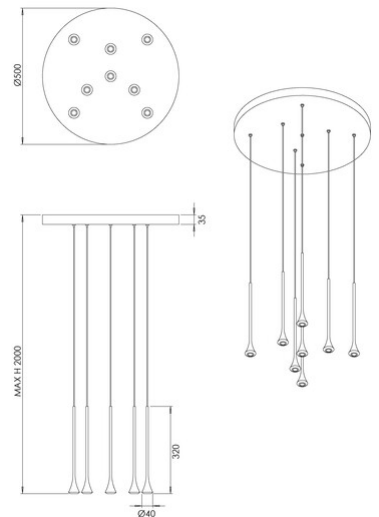

Susa

Artikelnummer	3820-49-209
Typ	Pendelleuchte
Designer	S.T. Fabas Luce
EAN	8019282562047
Zolltarif	94051190
Farbe	Schwarz / Messing satiniert
Material	Metall
IP	IP20
IK	05
Isolierklasse	 CL1
Artikelmaße	Max 2000mm Ø500mm - 4.2kg
Verpackungsmaße	570x570x140mm - 5.8kg
	Bestückung 1
Bestückung	LED 8x 5W Eingebaut
Lumen der Lichtquelle	3540 lm
Farbtemperatur	warmweiss 3000K
Energieklasse	
	Elektrische Spezifikationen 1
Eingangsspannung	230V AC 50Hz
Steuerungssystem	Dimmbar (über Phasenan- und abschnittdimmer)