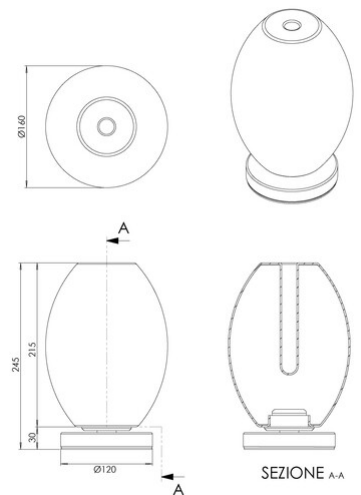

Tully

Artikelnummer	3822-30-365
Typ	Tischleuchte
Designer	Fly Design
EAN	8019282561903
Zolltarif	94052150
Farbe	Cognac
Material	Metall und Borsilicatglas
IP	IP20
Isolierklasse	 CL2
Artikelmaße	230mm Ø160mm - 0.7kg
Verpackungsmaße	190x190x335mm - 1.2kg
	Bestückung 1
Bestückung	LED 7W Eingebaut
Einschalten	Touchdimmer
Lumen der Lichtquelle	540 lm
Farbtemperatur	CCT (2700K 3000K 4000K)
Energieklasse	
	Elektrische Spezifikationen 1
Eingangsspannung	230V AC 50Hz