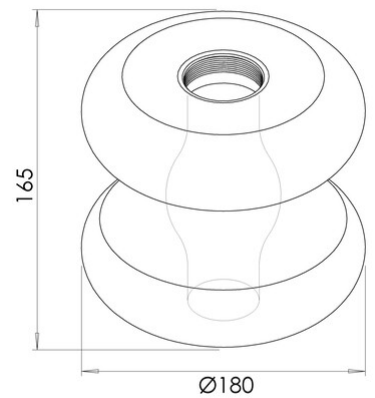

Kit Luci Glas Pendelleuchte-Tischleuchten Basiselement 8W

Artikelnummer	3823-51-365
Typ	Glasdiffusor
Designer	Thomas Vivian
EAN	8019282563129
Zolltarif	94059190
Farbe	Cognac
Material	Borsilicatglas
IK	02
Artikelmaße	165mm Ø180mm - 0.5kg
Verpackungsmaße	220x225x205mm - 0.8kg