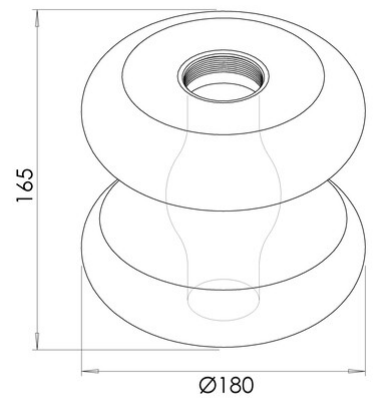

Kit Luci Glas Pendelleuchte-Tischleuchten Basiselement 8W

Artikelnummer	3823-51-365
Typ	Glasdiffusor
Designer	Thomas Vivian
EAN	8019282563129
Zolltarif	94059190
Farbe	Cognac
Material	Borsilicatglas
IK	02
Artikelmaße	165mm Ø180mm - 0.5kg
Verpackungsmaße	220x225x205mm - 0.8kg