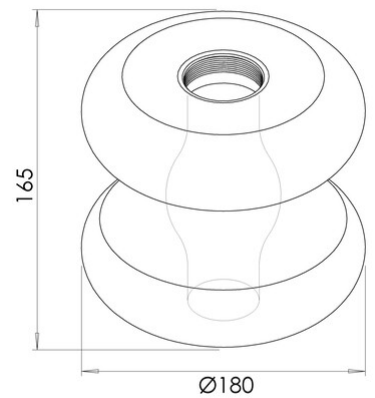

Kit Luci Glas Pendelleuchte-Tischleuchten Basiselement 8W

Artikelnummer	3823-51-377
Typ	Glasdiffusor
Designer	Thomas Vivian
EAN	8019282563136
Zolltarif	94059190
Farbe	Hellgrau transparent
Material	Borsilicatglas
IK	02
Artikelmaße	165mm Ø180mm - 0.5kg
Verpackungsmaße	220x225x205mm - 0.8kg