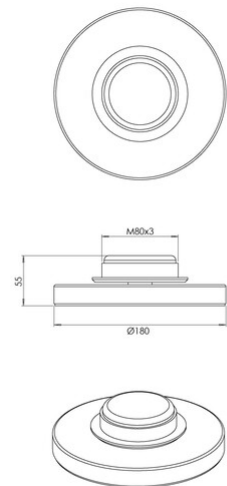

Kit Luci Tischleuchten Basiselement 14W

Artikelnummer	3823-92-102
Typ	Tischleuchte
Designer	S.T. Fabas Luce
EAN	8019282568278
Zolltarif	94052190
Farbe	Weiß
Material	Metall
IP	IP20
IK	05
Isolierklasse	 CL2
Artikelmaße	55mm Ø180mm - 0.8kg
Verpackungsmaße	210x210x85mm - 1kg
Bestückung	Bestückung 1 LED 11W Eingebaut
Einschalten	Touchdimmer
Lumen der Lichtquelle	1080 lm
Lumen des Artikels	810 lm
Farbtemperatur	CCT (2700K 3000K 4000K)
Energieklasse	 E
Eingangsspannung	Elektrische Spezifikationen 1 230V AC 50Hz