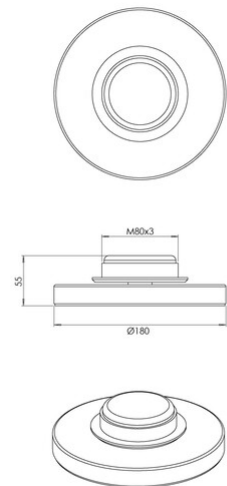

Kit Luci Tischleuchten Basiselement 14W

Artikelnummer	3823-92-115
Typ	Tischleuchte
Designer	S.T. Fabas Luce
EAN	8019282568285
Zolltarif	94052190
Farbe	Gunmetal-Grau
Material	Metall
IP	IP20
IK	05
Isolierklasse	 CL2
Artikelmaße	55mm Ø180mm - 0.8kg
Verpackungsmaße	210x210x85mm - 1kg
	Bestückung 1
Bestückung	LED 11W Eingebaut
Einschalten	Touchdimmer
Lumen der Lichtquelle	1080 lm
Lumen des Artikels	810 lm
Farbtemperatur	CCT (2700K 3000K 4000K)
Energieklasse	
	Elektrische Spezifikationen 1
Eingangsspannung	230V AC 50Hz