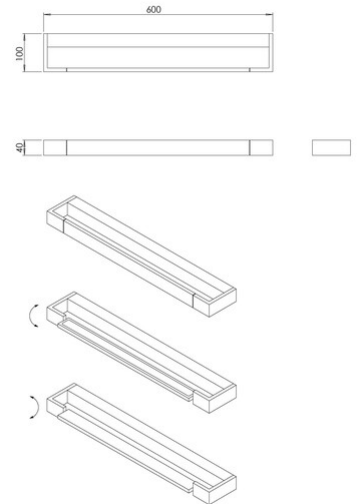

Dinnet

Artikelnummer	3829-26-102
Typ	Wandleuchte
Designer	S.T. Fabas Luce
EAN	8019282570509
Zolltarif	94051190
Farbe	Weiß
Material	Metall- und Methacrylat
IP	IP44
IK	04
Isolierklasse	 CL1
Artikelmaße	600x100x40mm - 1.64kg
Verpackungsmaße	620x120x60mm - 1.9kg
	Bestückung 1
Bestückung	LED Eingebaut
Lumen der Lichtquelle	3390 lm
Lumen des Artikels	2545 lm
Farbtemperatur	CCT (2700K 3000K 4000K)
Energieklasse	
	Elektrische Spezifikationen 1
Eingangsspannung	230V AC 50Hz
Gesamtabsorbierte Leistung	24W