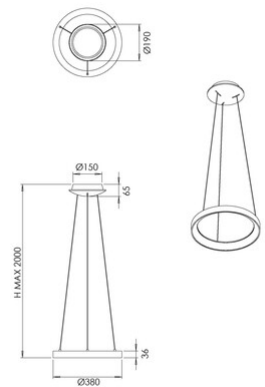

Bacco

Artikelnummer	3832-41-102
Typ	Pendelleuchte
Designer	S.T. Fabas Luce
EAN	8019282567622
Zolltarif	94051140
Farbe	Weiß
Material	Metall- und Methacrylat
IP	IP20
IK	05
Isolierklasse	 CL1
Artikelmaße	MAX 2000mm Ø380mm - 1.14kg
Verpackungsmaße	95x415x415mm - 1.8kg
	Bestückung 1
Bestückung	LED Eingebaut
Lumen der Lichtquelle	4400 lm
Lumen des Artikels	3300 lm
Farbtemperatur	CCT (2700K 3000K 4000K)
Energieklasse	
	Elektrische Spezifikationen 1
Eingangsspannung	230V AC 50Hz
Gesamtabsorbierte Leistung	38W
Steuerungssystem	Dimmbar (über Phasenan- und abschnittdimmer)