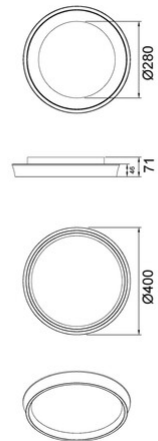

# Varallo

Artikelnummer	3833-61-179
Typ	Deckenleuchte
Designer	S.T. Fabas Luce
EAN	8019282574279
Zolltarif	94051140
Farbe	Bronze satiniert
Material	Metall- und Methacrylat
IP	IP20
IK	05
Isolierklasse	 CL2
Artikelmaße	71mm Ø400mm - 2.1kg
Verpackungsmaße	455x455x90mm - 2.8kg
	<b>Bestückung 1</b>
Bestückung	LED Eingebaut
Lumen der Lichtquelle	3600 lm
Lumen des Artikels	2520 lm
Farbtemperatur	CCT 2700K ? 4000K
Energieklasse	
	<b>Elektrische Spezifikationen 1</b>
Eingangsspannung	230V AC 50Hz
Gesamtabsorbierte Leistung	30W
Steuerungssystem	Dimmbar Mit Fernbedienung