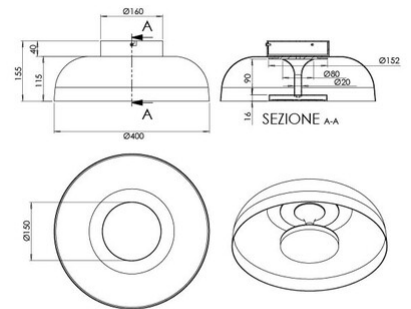

Vintage due

Artikelnummer	3838-65-102
Typ	Deckenleuchte
Designer	Variaforma
EAN	8019282570707
Zolltarif	94051150
Farbe	Weiß
Material	Metall und geblasenes Glas
IP	IP20
IK	03
Isolierklasse	 CL1
Smartluce	No
Artikelmaße	155mm Ø400mm - 2.8kg
Verpackungsmaße	450x450x215mm - 3.8kg
	Bestückung 1
Bestückung	LED Eingebaut
Lumen der Lichtquelle	3230 lm
Lumen des Artikels	2300 lm
Farbtemperatur	CCT (2700K 3000K 4000K)
Energieklasse	
	Elektrische Spezifikationen 1
Eingangsspannung	230V AC 50Hz
Gesamtabsorbierte Leistung	26W