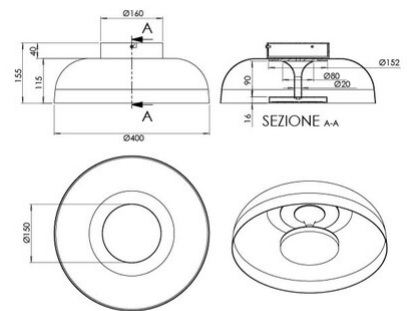

## Vintage due

Artikelnummer	3838-65-365
Typ	Deckenleuchte
Designer	Variaforma
EAN	8019282570790
Zolltarif	94051150
Farbe	Cognac
Material	Metall und geblasenes Glas
IP	IP20
IK	03
Isolierklasse	 CL1
Smartluce	No
Artikelmaße	155mm Ø400mm - 2.8kg
Verpackungsmaße	450x450x215mm - 3.8kg
	<b>Bestückung 1</b>
Bestückung	LED Eingebaut
Lumen der Lichtquelle	3230 lm
Lumen des Artikels	2270 lm
Farbtemperatur	CCT (2700K 3000K 4000K)
Energieklasse	 E
	<b>Elektrische Spezifikationen 1</b>
Eingangsspannung	230V AC 50Hz
Gesamtabsorbierte Leistung	26W