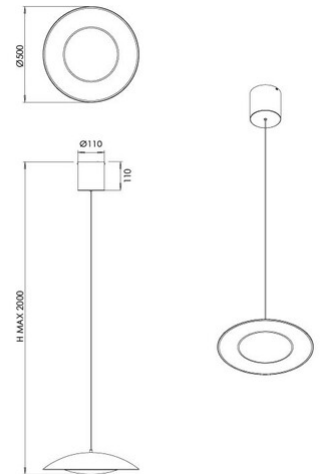

Glamis

| | |
|----------------------------|--|
| Artikelnummer | 3839-40-101 |
| Typ | Pendelleuchte |
| Designer | S.T. Fabas Luce |
| EAN | 8019282570882 |
| Zolltarif | 94051140 |
| Farbe | Schwarz |
| Material | Metall- und Methacrylat |
| IP | IP20 |
| IK | 05 |
| Isolierklasse |  CL2 |
| Artikelmaße | MAX 2000mm Ø500mm - 2.5kg |
| Verpackungsmaße | 470x150x475mm - 3.5kg |
| | Bestückung 1 |
| Bestückung | LED Eingebaut |
| Lumen der Lichtquelle | 2880 lm |
| Lumen des Artikels | 2160 lm |
| Farbtemperatur | warmweiss 3000K |
| Energieklasse |  |
| | Elektrische Spezifikationen 1 |
| Eingangsspannung | 230V AC 50Hz |
| Gesamtabsorbierte Leistung | 24W |
| Steuerungssystem | On/Off |