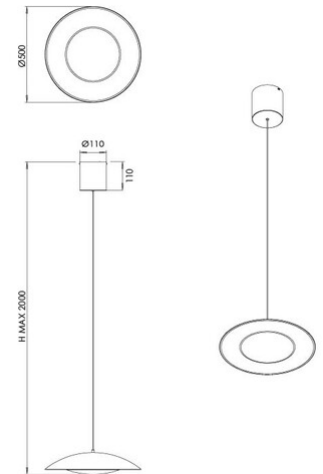

Glamis

Artikelnummer	3839-40-102
Typ	Pendelleuchte
Designer	S.T. Fabas Luce
EAN	8019282570929
Zolltarif	94051140
Farbe	Weiß
Material	Metall- und Methacrylat
IP	IP20
IK	05
Isolierklasse	 CL2
Artikelmaße	MAX 2000mm Ø500mm - 2.5kg
Verpackungsmaße	470x150x475mm - 3.5kg
	Bestückung 1
Bestückung	LED Eingebaut
Lumen der Lichtquelle	2880 lm
Lumen des Artikels	2160 lm
Farbtemperatur	warmweiss 3000K
Energieklasse	
	Elektrische Spezifikationen 1
Eingangsspannung	230V AC 50Hz
Gesamtabsorbierte Leistung	24W
Steuerungssystem	On/Off