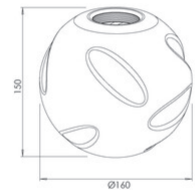

Kit Luci Glas Pendelleuchte-Tischleuchten Basiselement 8W

Artikelnummer	3848-51-125
Typ	Glasdiffusor
Designer	S.T. Fabas Luce
EAN	8019282568384
Zolltarif	94059190
Farbe	Amber
Material	Borsilicatglas
IK	02
Artikelmaße	150mm Ø160mm - 0.2kg
Verpackungsmaße	210x220x210mm - 0.5kg