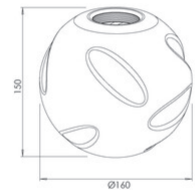

## Kit Luci Glas Pendelleuchte-Tischleuchten Basiselement 8W

<b>Artikelnummer</b>	<b>3848-51-125</b>
<b>Typ</b>	Glasdiffusor
<b>Designer</b>	S.T. Fabas Luce
<b>EAN</b>	8019282568384
<b>Zolltarif</b>	94059190
<b>Farbe</b>	Amber
<b>Material</b>	Borsilicatglas
<b>IK</b>	02
<b>Artikelmaße</b>	150mm Ø160mm - 0.2kg
<b>Verpackungsmaße</b>	210x220x210mm - 0.5kg