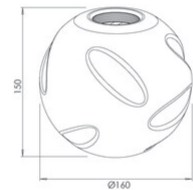

Kit Luci Glas Pendelleuchte-Tischleuchten Basiselement 8W

Artikelnummer	3848-51-189
Typ	Glasdiffusor
Designer	S.T. Fabas Luce
EAN	8019282568360
Zolltarif	94059190
Farbe	Gold
Material	Borsilicatglas
IK	02
Artikelmaße	150mm Ø160mm - 0.2kg
Verpackungsmaße	210x220x210mm - 0.5kg