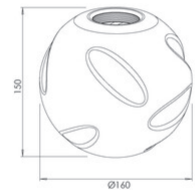

Kit Luci Glas Pendelleuchte-Tischleuchten Basiselement 8W

Artikelnummer	3848-51-241
Typ	Glasdiffusor
Designer	S.T. Fabas Luce
EAN	8019282568377
Zolltarif	94059190
Farbe	Transparent
Material	Borsilicatglas
IK	02
Artikelmaße	150mm Ø160mm - 0.2kg
Verpackungsmaße	210x220x210mm - 0.5kg