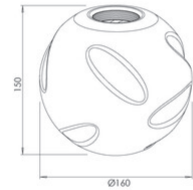

Kit Luci Glas Pendelleuchte-Tischleuchten Basiselement 8W

Artikelnummer	3848-51-379
Typ	Glasdiffusor
Designer	S.T. Fabas Luce
EAN	8019282569398
Zolltarif	94059190
Farbe	Farbverlauf Hellgrau
Material	Borsilicatglas
IK	02
Artikelmaße	150mm Ø160mm - 0.2kg
Verpackungsmaße	210x220x210mm - 0.5kg