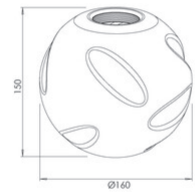

## Kit Luci Glas Pendelleuchte-Tischleuchten Basiselement 8W

<b>Artikelnummer</b>	<b>3848-51-382</b>
<b>Typ</b>	Glasdiffusor
<b>Designer</b>	S.T. Fabas Luce
<b>EAN</b>	8019282568391
<b>Zolltarif</b>	94059190
<b>Farbe</b>	Brun clair
<b>Material</b>	Borsilicatglas
<b>IK</b>	02
<b>Artikelmaße</b>	150mm Ø160mm - 0.2kg
<b>Verpackungsmaße</b>	210x220x210mm - 0.5kg