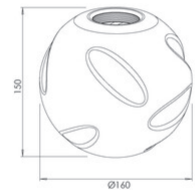

Kit Luci Glas Pendelleuchte-Tischleuchten Basiselement 8W

Artikelnummer	3848-51-382
Typ	Glasdiffusor
Designer	S.T. Fabas Luce
EAN	8019282568391
Zolltarif	94059190
Farbe	Brun clair
Material	Borsilicatglas
IK	02
Artikelmaße	150mm Ø160mm - 0.2kg
Verpackungsmaße	210x220x210mm - 0.5kg