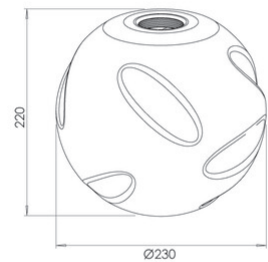

Kit Luci Glas Pendelleuchte-Tischleuchten Basiselement 8W

Artikelnummer	3848-52-379
Typ	Glasdiffusor
Designer	S.T. Fabas Luce
EAN	8019282569404
Zolltarif	94059190
Farbe	Farbverlauf Hellgrau
Material	Borsilicatglas
IK	02
Artikelmaße	220mm Ø230mm - 0.4kg
Verpackungsmaße	280x290x280mm - 0.9kg