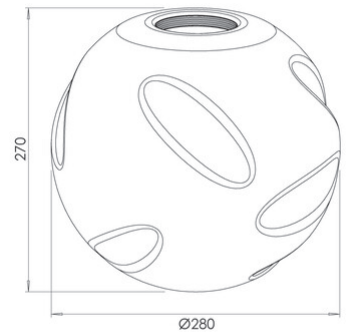

Kit Luci Glas Pendelleuchte-Tischleuchten Basiselement 14W

Artikelnummer	3848-53-125
Typ	Glasdiffusor
Designer	S.T. Fabas Luce
EAN	8019282568452
Zolltarif	94059190
Farbe	Amber
Material	Borsilicatglas
IK	02
Artikelmaße	270mm Ø280mm - 0.45kg
Verpackungsmaße	330x330x330mm - 1.2kg