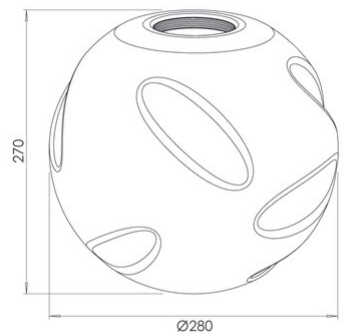

Kit Luci Glas Pendelleuchte-Tischleuchten Basiselement 14W

Artikelnummer	3848-53-189
Typ	Glasdiffusor
Designer	S.T. Fabas Luce
EAN	8019282568476
Zolltarif	94059190
Farbe	Gold
Material	Borsilicatglas
IK	02
Artikelmaße	270mm Ø280mm - 0.45kg
Verpackungsmaße	330x330x330mm - 1.2kg